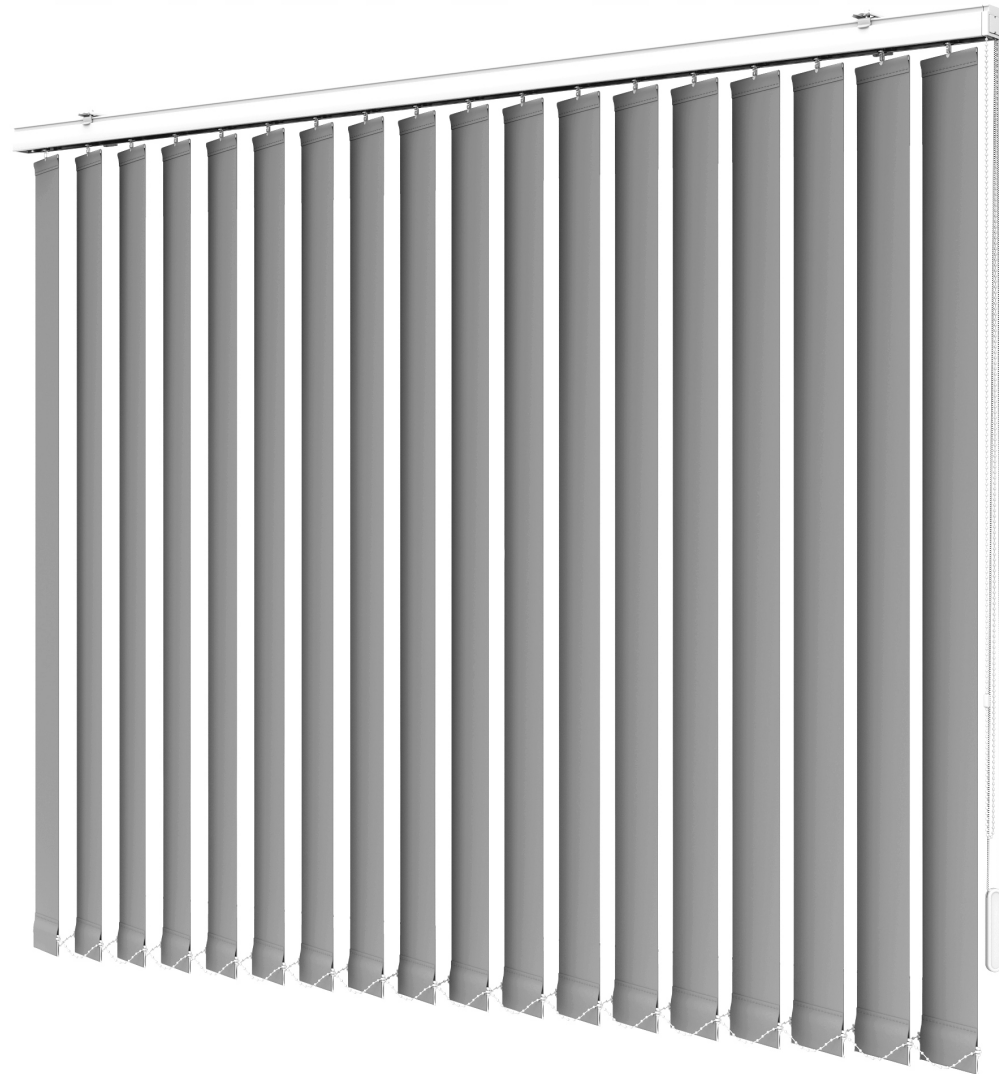

Roleta wertykalna

Wertykalna roleta została zaprojektowana z myślą o wszechstronność i elegancji, doskonale sprawdzając się zarówno w nowoczesnych, jak i klasycznych wnętrzach. Jej pionowe lamelki umożliwiają precyzyjną kontrolę nad ilością światła wpadającego do pomieszczenia, jednocześnie zapewniając prywatność na najwyższym poziomie. Solidna konstrukcja oparta na niezawodnym mechanizmie obracania i przesuwania lamelki gwarantuje płynne działanie i długotrwałą trwałość. System V1 charakteryzuje się prostotą montażu oraz możliwością dostosowania do różnych wymiarów okien, co czyni go rozwiązaniem idealnym dla każdego rodzaju przestrzeni.

Dzięki swojemu minimalistycznemu, ale stylowemu designowi, roleta V1 harmonijnie wpisuje się w różnorodne aranżacje wnętrz. Bogaty wybór materiałów i kolorów pozwala na indywidualne dopasowanie do potrzeb użytkownika, nadając każdemu pomieszczeniu wyjątkowy charakter i elegancję.