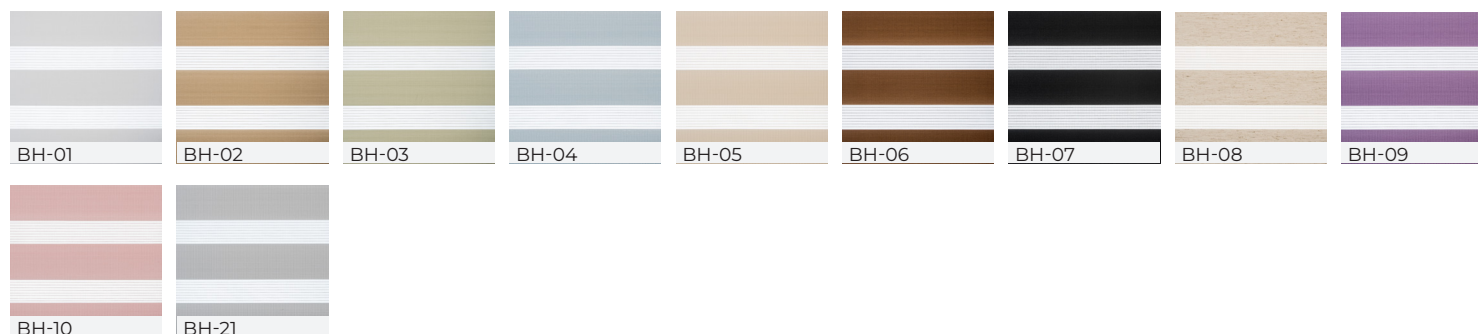

Kolekcja dzień-noc (zebra)

KOLEKCJA BAHAMA I

Zastosowanie: wewnętrzne