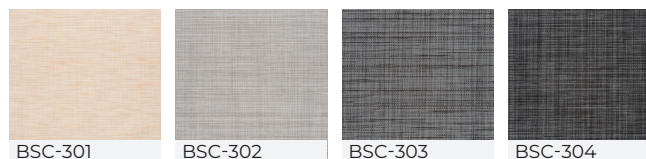

KOLEKCJA BSC III

Stopień otwarcia tkaniny: 5%

Zastosowanie: wewnętrzne, zewnętrzne