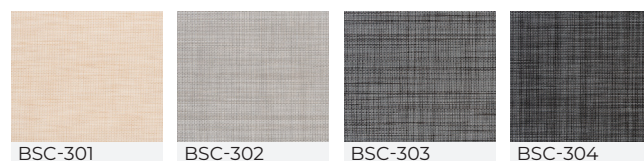

Max. szerokość	1800 mm
Max. wysokość	2150 mm
Max. powierzchnia	3,87 m²
Montaż	okno, ściana
Sterowanie	łańcuszek, silniczek Smart Blinds
Kaseta	aluminium, 42,9 mm x 60 mm
Tkanina	Tkanina dostępna w 5% stopniowym otwarciu tkaniny. Pełna oferta tkanin w dalszej części katalogu. Przedstawiane tkaniny pochodzą z kolekcji BSC III.