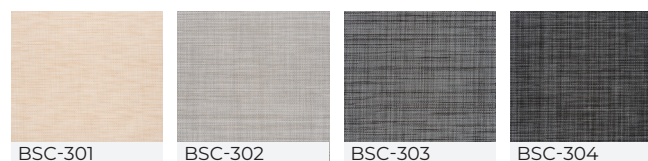

KOLEKCJA BSC III

Stopień otwarcia tkaniny: 5%

Zastosowanie: wewnętrzne, zewnętrzne