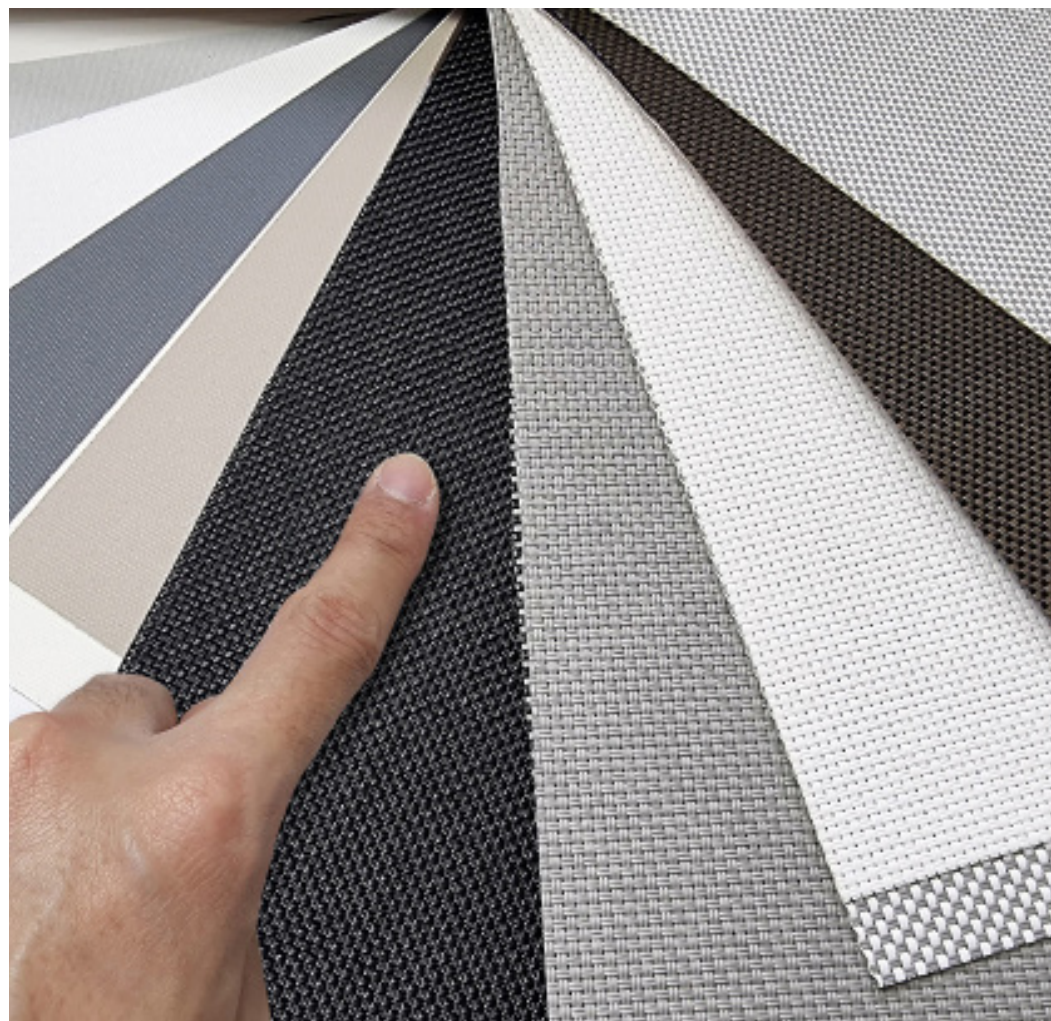

Katalog tkanin

Przedstawiamy szeroką gamę wysokiej jakości materiałów, dedykowanych do produkcji **rolet wewnętrznych oraz zewnętrznych**. Nasza oferta obejmuje tkaniny do rolet screen wewnętrznych z poziomem otwartości **1%, 3% oraz 5%**, a także tkaniny do rolet screen zewnętrznych, które dostępne są z poziomem otwartości **1%, 3%, 5% oraz 10%** a także **rolet wertrykalnych oraz dzień-noc**.

Kolekcje tkanin do rolet screen BSC, BSF i Serge 600 to wyjątkowe połączenie **poliestru (PES), polichlorku winylu (PVC), włókna szklanego oraz Inu**. Każda mieszanka tkanin została starannie dobrana, aby spełnić oczekiwania najbardziej wymagających klientów, dbając jednocześnie o estetykę i funkcjonalność. Tkaniny dostępne są w szerokiej palecie kolorów, umożliwiając idealne dopasowanie do wnętrza i elewacji budynku.

Prezentowane w naszym katalogu tkaniny screen, to nie tylko eleganckie i neutralne odcienie kolorystyczne, ale także innowacyjne rozwiązania technologiczne. Wszystkie tkaniny z tej linii zostały zaprojektowane z myślą o **nowoczesnej architekturze**, dlatego dostępne są w architektonicznych kolorach, od bieli, przez szarości, aż po brązy i czernie.

Tkaniny screen to również **gwarancja jednolitego wyglądu przestrzeni**. Dzięki możliwości mieszania różnych współczynników otwartości w jednym pomieszczeniu, uzyskamy harmonijny efekt, zgodny z charakterem wnętrza.