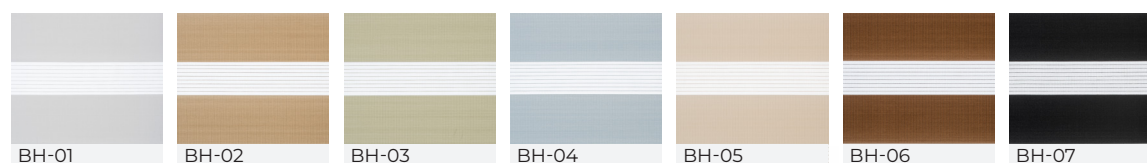

Max. szerokość	2400 mm
Max. wysokość	2500 mm
Max. powierzchnia	5,76 m²
Montaż	sufit, ściana, wnęka okienna, skrzydło okienne
Sterowanie	łańcuszek, silniczek Smart Blinds
Kaseta	PCV
Tkanina	Roleta dostępna w grupie tkanin Bahama I&II. Pełna oferta tkanin w dalszej części katalogu.