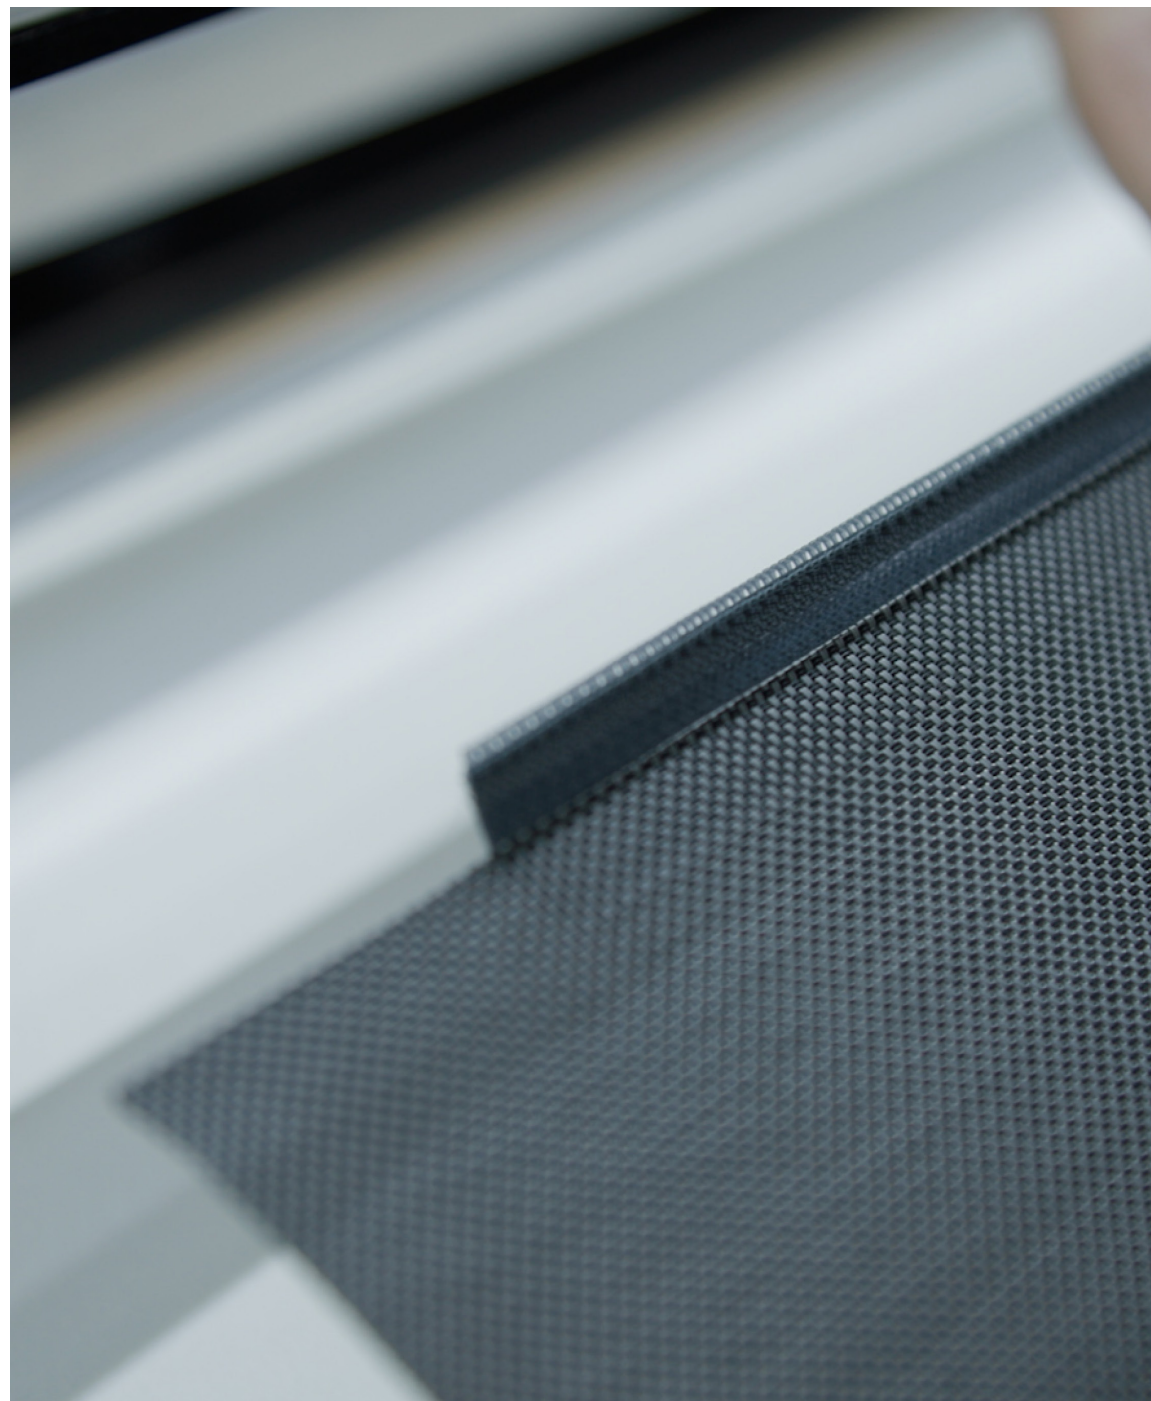

O nas

Sparrow Blinds to wyjątkowa marka specjalizująca się w dostarczaniu najwyższej jakości rozwiązań osłon okiennych. Jesteśmy liderem w produkcji i dystrybucji materiałowych **rolet wewnętrznych oraz rolet typu Screen**, obsługując szeroki zakres klientów w Polsce i Europie.

Nasza firma jest znana z tworzenia osłon przeciwsłonecznych o solidnym wykończeniu i dbałości o każdy detal. Każdy produkt w naszej ofercie jest ręcznie wykonany, aby **sprostac najwyższym standardom** estetycznym i funkcjonalnym.

Jesteśmy elastyczni i dostosowujemy naszą produkcję do indywidualnych potrzeb klienta. Ponadto, oferujemy personalizację rolet typu Silhouette, aby dostosować je do Twoich unikalnych wymagań. Nasz zaawansowany system logistyki zapewnia nie tylko doskonałą jakość, ale także **bezpieczeństwo transportu** delikatnych materiałów.