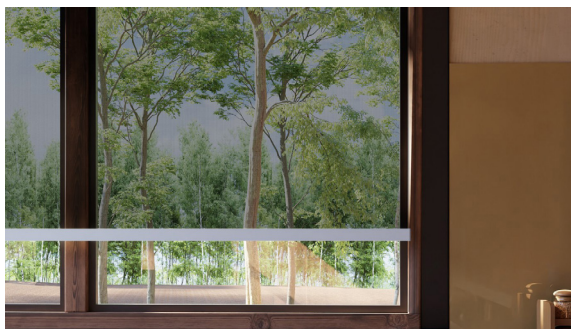

10%

STOPIEŃ OTWARCIA TKANINY

Stopień otwarcia tkaniny screen zapewnia **perfekcyjną równowagę** między ochroną przed promieniami słonecznymi a przejrzystością widoku na zewnątrz. Gęstość tkaniny bezpośrednio wpływa na poziom ochrony przed promieniowaniem UV, umożliwiając jednocześnie regulację ilości przepuszczanego światła w granicach **90%-99%**.

FUNKCJA MOSKITIERY

OBNIŻA TEMPERATURĘ
LATEM

DOBRA WIDOCZNOŚĆ
OTOCZENIA

CHRONI PRZED
NASŁONECZNIENIEM