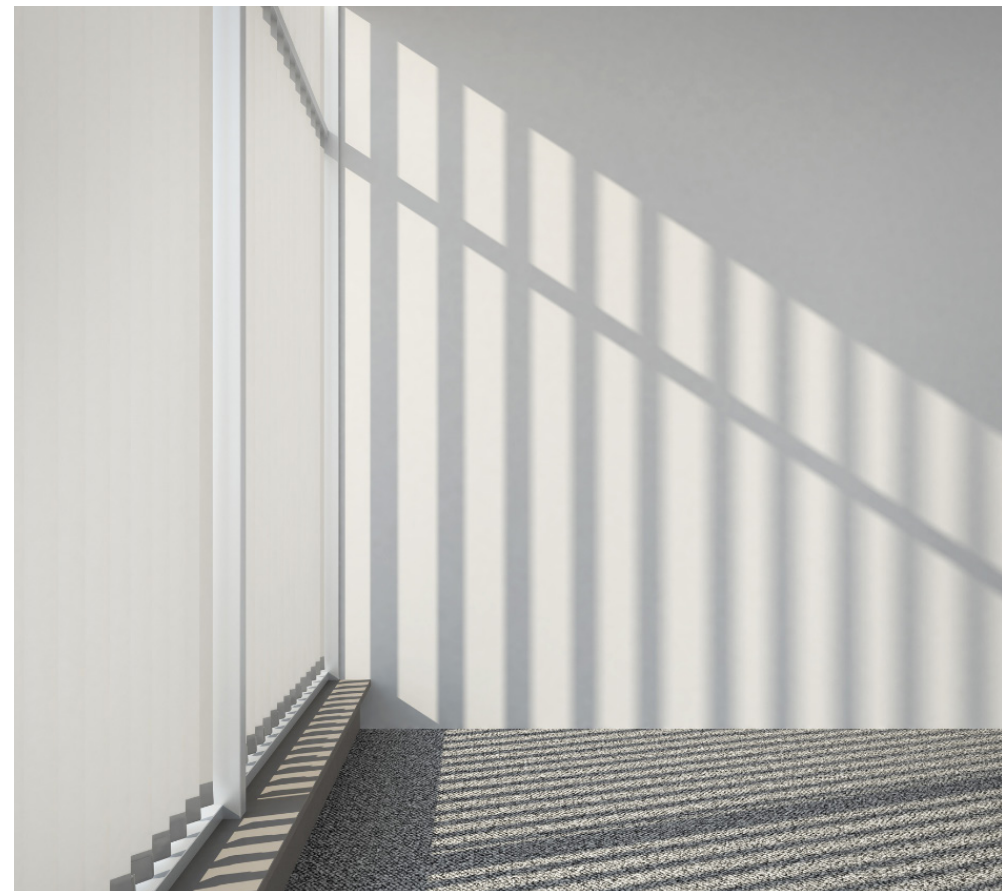

Max. szerokość	4000 mm
Max. wysokość	5000 mm
Max. powierzchnia	20 m²
Montaż	sufit, ściana
Sterowanie	łańcuszek, silniczek Smart Blinds
Kaseta	aluminium
Tkanina	Roleta dostępna w grupie tkanin Eden. Pełna oferta tkanin w dalszej części katalogu.