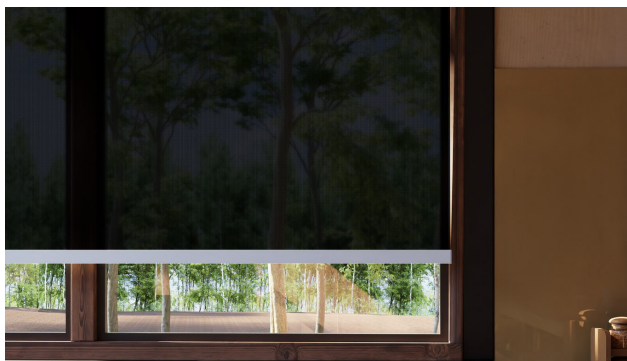

1%

3%

5%

STOPIEŃ OTWARCIA TKANINY

Stopień otwarcia tkaniny screen zapewnia perfekcyjną równowagę między ochroną przed promieniami słonecznymi a przejrzystością widoku na zewnątrz. Gęstość tkaniny bezpośrednio wpływa na **poziom ochrony przed promieniowaniem UV**, umożliwiając jednocześnie regulację ilości przepuszczanego światła.

1% to maksymalny stopień zaciemnienia, idealny dla osób ceniących sobie pełną prywatność.

3% to pośredni stopień zaciemnienia, który zapewnia równowagę między prywatnością a dostępem do światła dziennego.

5% to niski stopień zaciemnienia, doskonały dla osób, które preferują jasne i dobrze oświetlone wnętrza.

OCHRONA UV

ENERGOOSZCZĘDNOŚĆ

DOBRA WIDOCZNOŚĆ
OTOCZENIA

CHRONI PRZED
NASŁONECZNIENIEM