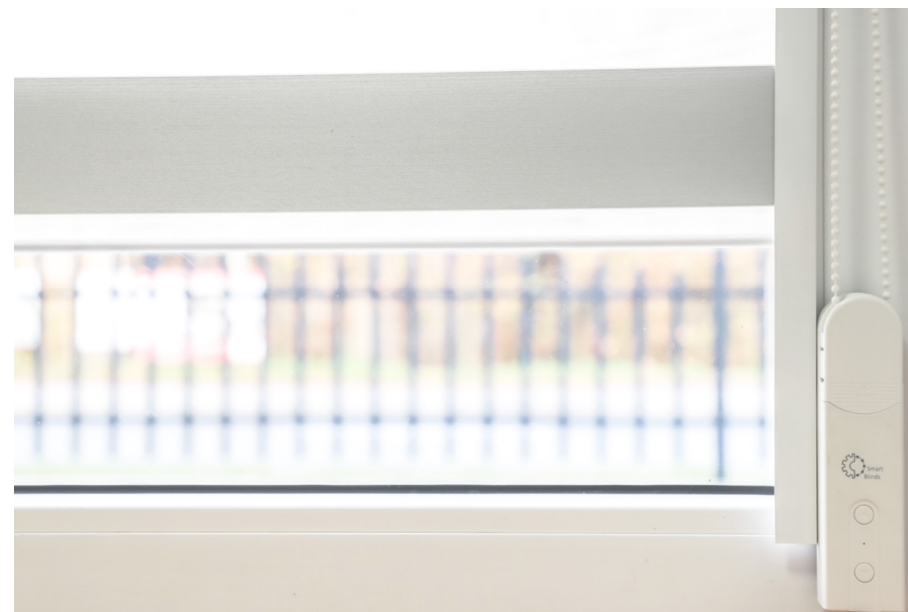

NOWOCZESNE ZARZĄDZANIE

Praktyczna aplikacja łączy się z silnikiem poprzez technologię Bluetooth 4.2. Za pomocą appki sprawdzisz położenie rolety i skontrolujesz poziom naładowania baterii. Program pozwoli Ci również operować **wieloma roletami jednocześnie**, a także umożliwi kilku timerów dla każdej z nich.

HARMONOGRAM DZIEŃ/NOC

STEROWANIE APLIKACJĄ

PROSTY MONTAŻ

NOWOCZESNY DESIGN