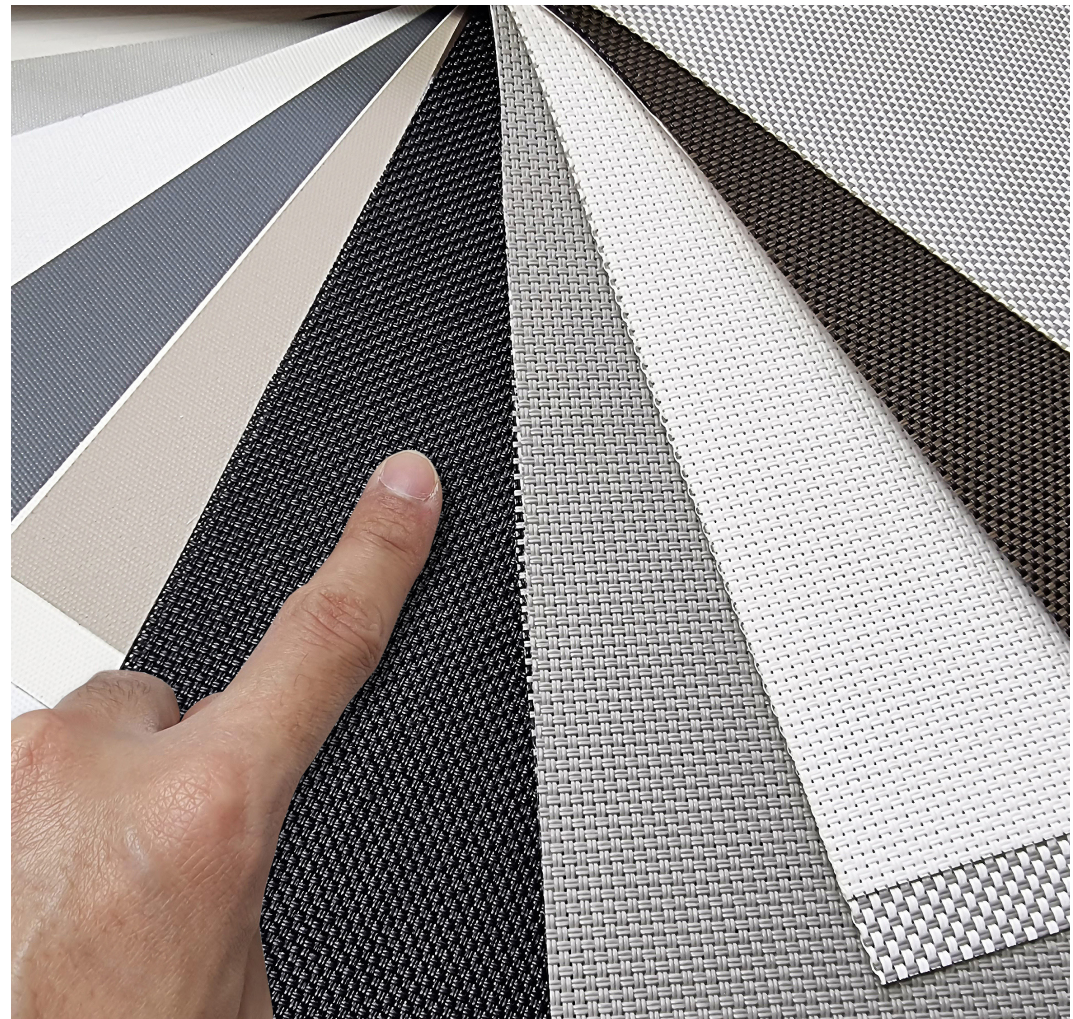

Die Stoffkollektionen BSC, BSF und Serge 600 sind eine einzigartige Kombination aus Polyester (PES), Polyvinylchlorid (PVC), Glasfaser und Leinen. Jede Stoffmischung wurde sorgfältig ausgewählt, um die Erwartungen anspruchsvoller Kunden zu erfüllen, wobei gleichzeitig auf Ästhetik und Funktionalität geachtet wurde. Die Stoffe sind in einer breiten Farbpalette erhältlich, die eine perfekte Anpassung an Innenräume und Fassaden des Gebäudes ermöglicht.

Die in unserem Katalog vorgestellten Screen-Stoffe sind nicht nur elegant und in neutralen Farbtönen gehalten, sondern bieten auch innovative technologische Lösungen. Alle Stoffe dieser Linie wurden mit Blick auf moderne Architektur entworfen, daher sind sie in architektonischen Farben erhältlich, von Weiß über Grau bis hin zu Braun und Schwarz.

Screen-Stoffe garantieren auch ein einheitliches Erscheinungsbild des Raums. Dank der Möglichkeit, verschiedene Offenheitsgrade in einem Raum zu kombinieren, wird ein harmonischer Effekt erzielt, der dem Charakter des Interieurs entspricht. Screen-Stoffe sind nicht nur visuell ansprechend, sondern auch funktional und bieten optimale Energieeinsparungen.