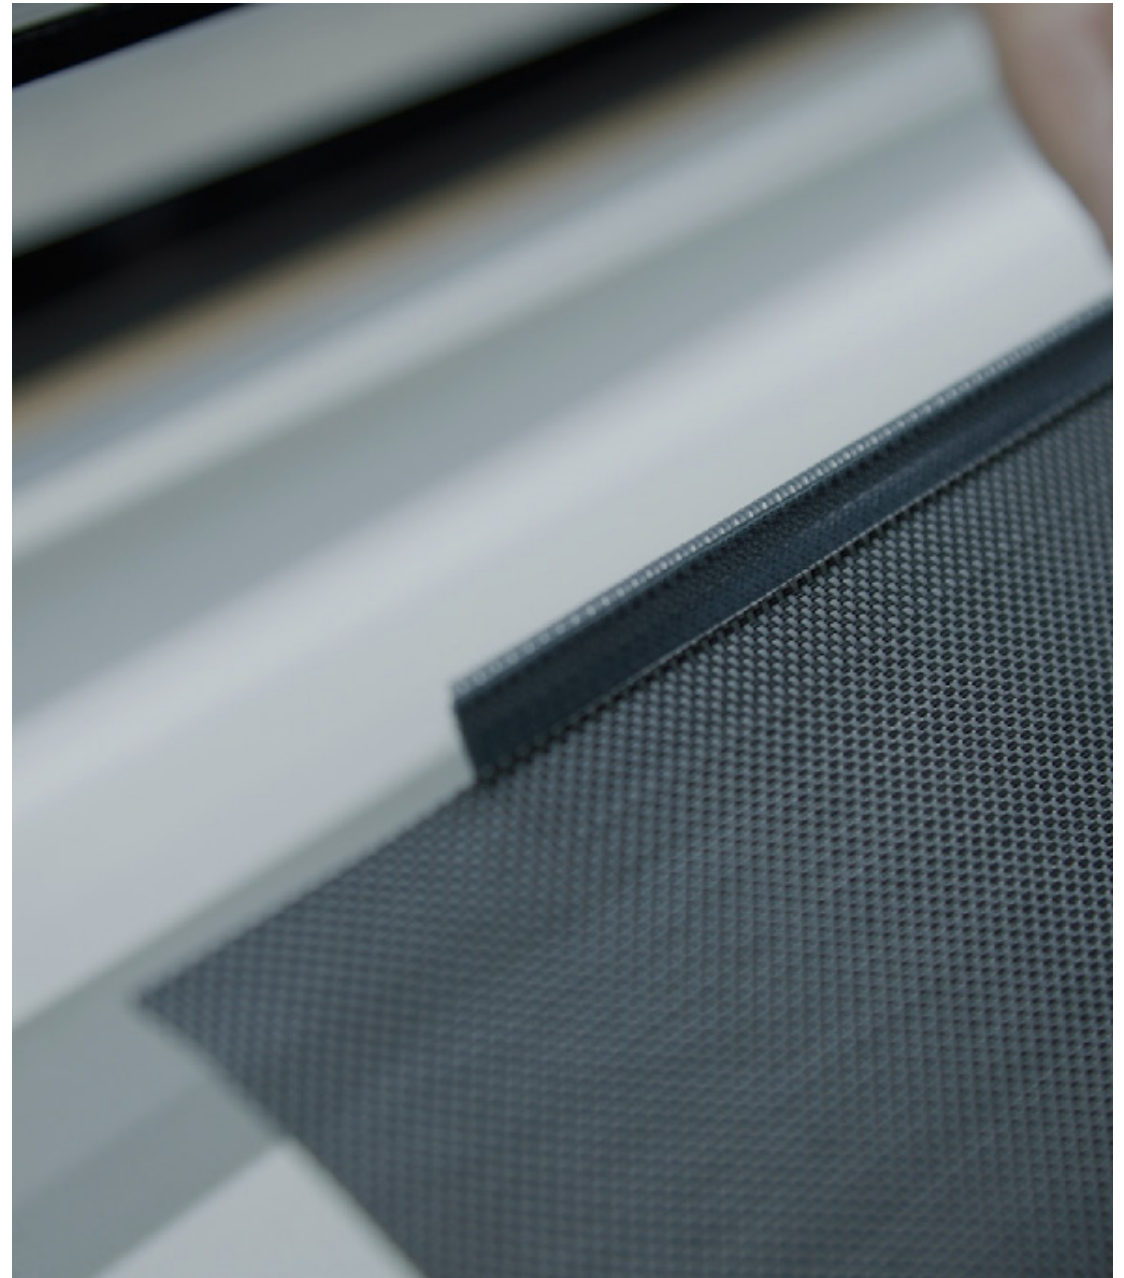

Screen-Gewebe

EIGENSCHAFTEN

Das Screen-Gewebe ist eine einzigartige Kombination aus Polyester und Polyvinylchlorid (PVC), die einen UV-Schutz von 95% bis 99% bietet. Es ist ein hochwertiges Material, das sich durch außergewöhnliche Haltbarkeit und Wetterbeständigkeit auszeichnet. Die einzigartige Webtechnik verleiht dem Gewebe transparente Eigenschaften, die natürliches Licht in den Raum lassen, während gleichzeitig vor übermäßiger Sonneneinstrahlung und Raumheizung geschützt wird.