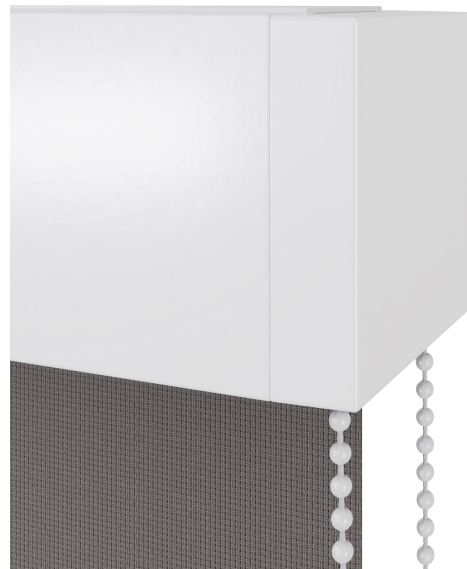

Innenrollo B55

Das **B55 Rollo** ist eine Lösung, die selbst auf den größten Flächen einen effektiven Schutz vor Sonnenstrahlen bietet. Das System zeichnet sich durch hochwertige Verarbeitung und vielseitige Funktionalität aus.

Das B55 zeichnet sich durch eine elegante Aluminiumkassette mit quadratischem Profil und präzise passenden seitlichen Führungsschienen aus. Es ist ein System, das eine breite Auswahl an Screen-Geweben bietet. Die Vielseitigkeit des B55 Systems zeigt sich in den verschiedenen Steuerungsoptionen, darunter Kettenmechanismen, Motoren sowie moderne Federmechanismen, die es ermöglichen, die Bedienung des Rollos an die individuellen Anforderungen des Benutzers anzupassen.

Die Installation des B55 Systems basiert auf der Verwendung von Klemmhaltern, die Stabilität und Haltbarkeit der gesamten Konstruktion gewährleisten. Das B55 ist eine Lösung, die nicht nur vor der Sonne schützt, sondern auch Eleganz in den Innenraum bringt.