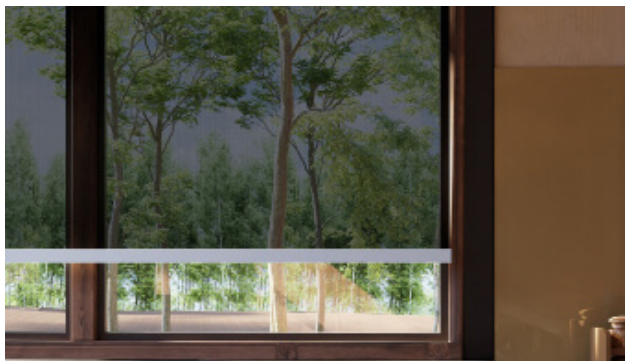

5%

UV-SCHUTZ

ENERGIEEFFIZIENZ

GUTE UMGEBUNGSANSICHT

SCHUTZ VOR
SONNENEINSTRALUNG