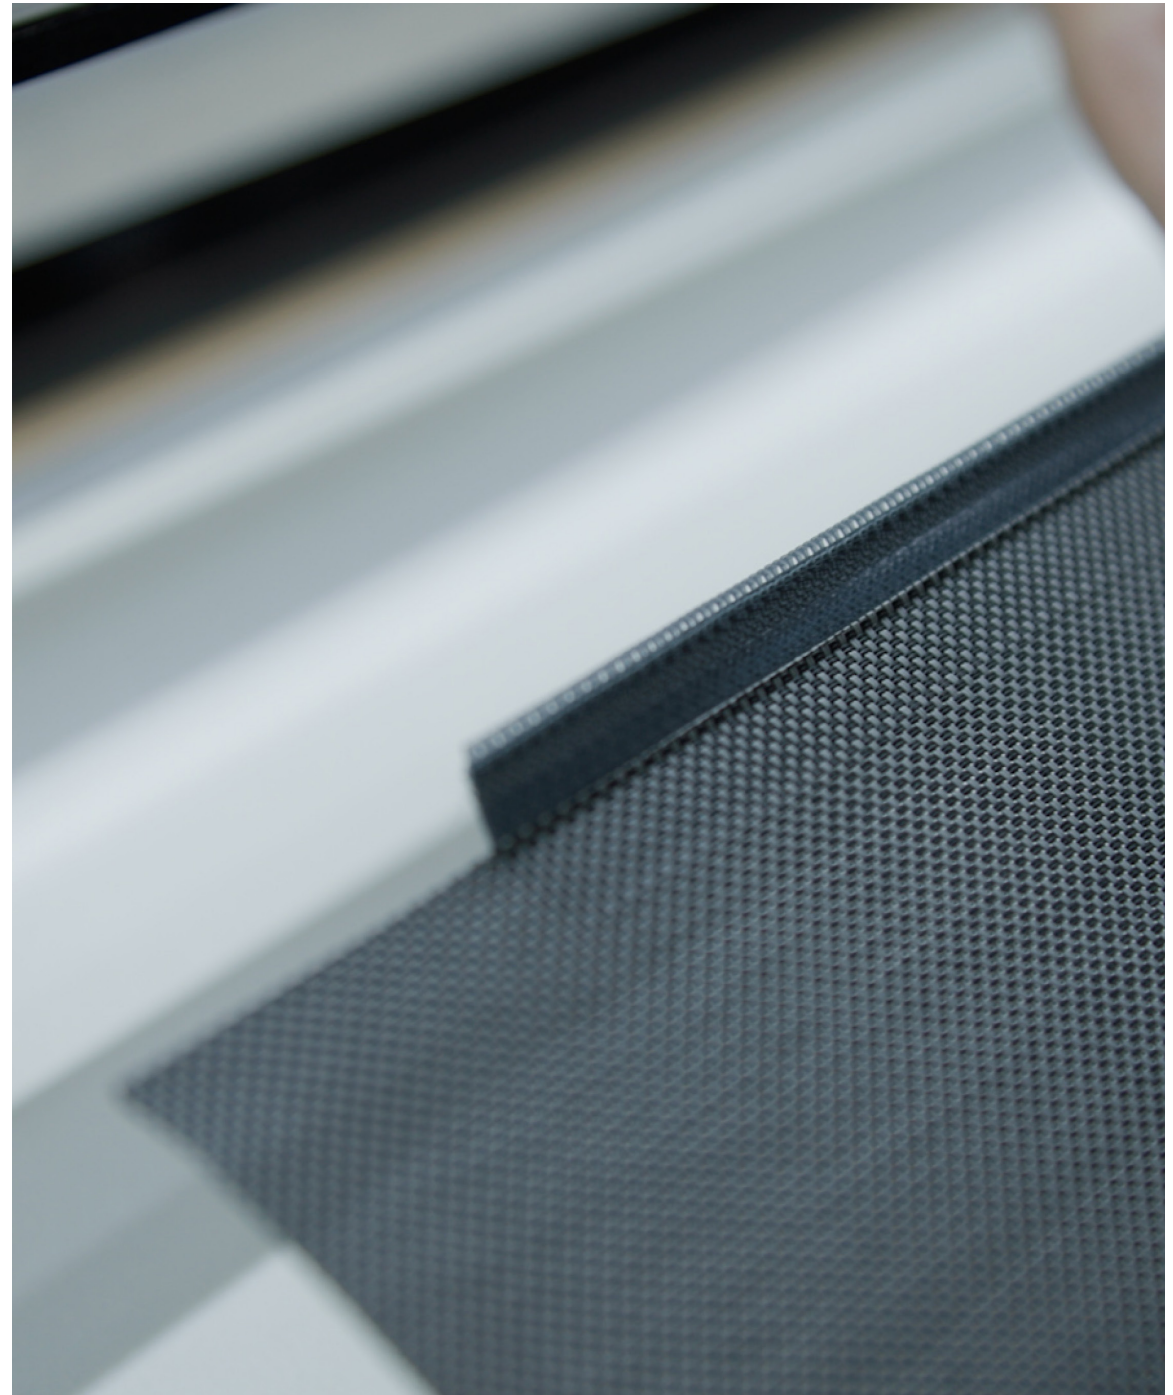

Über uns

Sparrow Blinds ist eine außergewöhnliche Marke, die sich auf die Bereitstellung von höchster Qualität in Sachen Fensterabdeckungen spezialisiert hat. Wir sind führend in der Produktion und im Vertrieb von Stoff-Innenrollos und Screen-Rollos, und bedienen eine breite Palette von Kunden in Polen und Europa.

Unser Unternehmen ist bekannt für die Herstellung von Sonnenschutzprodukten mit solider Verarbeitung und Liebe zum Detail. Jedes Produkt in unserem Sortiment wird von Hand gefertigt, um höchsten ästhetischen und funktionalen Standards gerecht zu werden.

Wir sind flexibel und passen unsere Produktion an die individuellen Bedürfnisse unserer Kunden an. Darüber hinaus bieten wir Personalisierung von Silhouette-Rollos an, um sie Ihren einzigartigen Anforderungen anzupassen. Unser fortschrittliches Logistiksystem garantiert nicht nur eine hervorragende Qualität, sondern auch die sichere Beförderung empfindlicher Materialien.