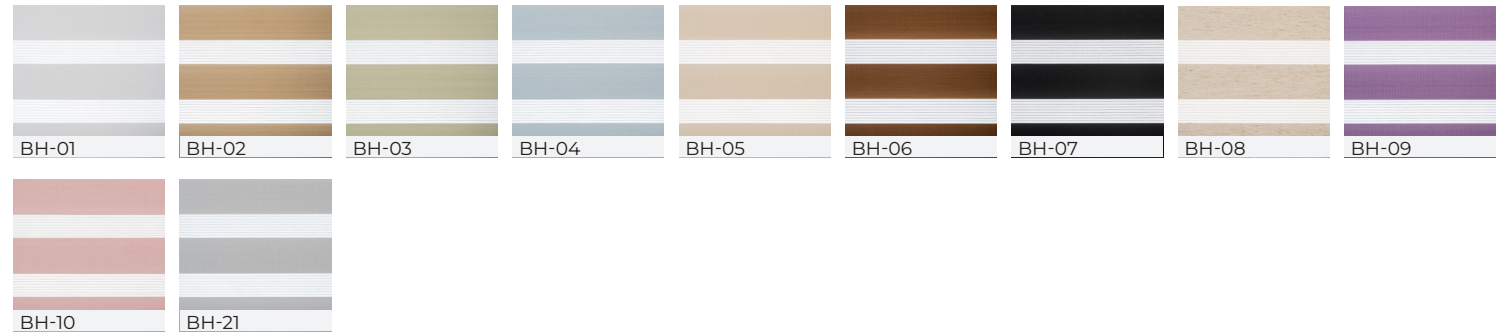

Kollektion Tag-Nacht (zebra)

KOLLEKTION BAHAMA I

Anwendung: Innen