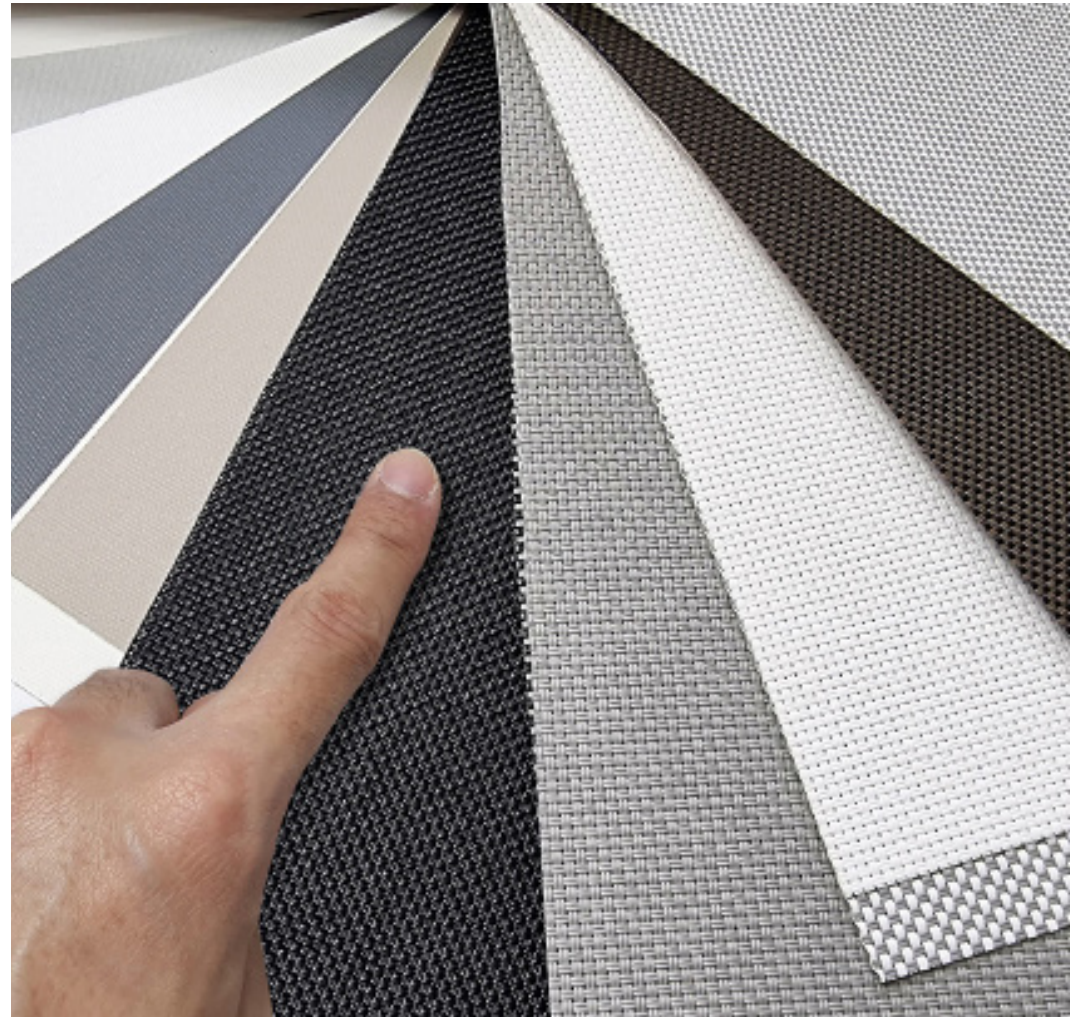

Die Stoffkollektionen BSC, BSF und Serge 600 sind eine einzigartige Kombination aus Polyester (PES), Polyvinylchlorid (PVC), Glasfaser und Leinen. Jede Stoffmischung wurde sorgfältig ausgewählt, um die Erwartungen anspruchsvoller Kunden zu erfüllen, wobei gleichzeitig auf Ästhetik und Funktionalität geachtet wurde. Die Stoffe sind in einer breiten Farbpalette erhältlich, die eine perfekte Anpassung an Innenräume und Fassaden des Gebäudes ermöglicht.

Die in unserem Katalog vorgestellten Screen-Stoffe sind nicht nur elegant und in neutralen Farbtönen gehalten, sondern bieten auch innovative technologische Lösungen. Alle Stoffe dieser Linie wurden mit Blick auf moderne Architektur entworfen, daher sind sie in architektonischen Farben erhältlich, von Weiß über Grau bis hin zu Braun und Schwarz.

Screen-Stoffe garantieren auch ein einheitliches Erscheinungsbild des Raums. Dank der Möglichkeit, verschiedene Offenheitsgrade in einem Raum zu kombinieren, wird ein harmonischer Effekt erzielt, der dem Charakter des Interieurs entspricht. Screen-Stoffe sind nicht nur visuell ansprechend, sondern auch funktional und bieten optimale Energieeinsparungen.