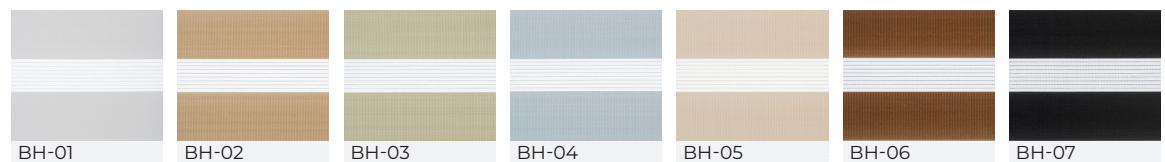

Max. Breite	2400 mm
Max. Höhe	2500 mm
Max. Fläche	5,76 m²
Montage	Decke, Wand, Fensternische, Fensterflügel
Steuerung	Kette, Smart Blinds Motor
Kassette	PCV
Gewebe	Die Innenrollo ist in der Gewebe Bahama I&I erhältlich. Die vollständige Stoffauswahl finden Sie in späteren Teilen des Katalogs.