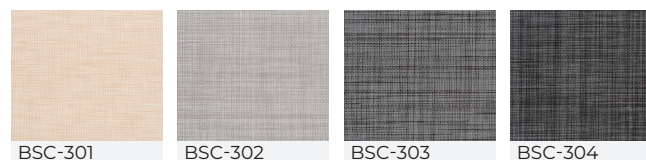

Max. Breite	1800 mm
Max. Höhe	2150 mm
Max. Fläche	3,87 m²
Montage	Fenster, Wand
Steuerung	Kette, Smart Blinds Motor
Kassette	Aluminium, 42,9 mm x 60 mm
Gewebe	Gewebe erhältlich in einer Öffnung von 5%. Das vollständige Sortiment an Stoffen finden Sie in späteren Teilen des Katalogs. Die präsentierten Gewebe stammen aus der BSC III Kollektion.