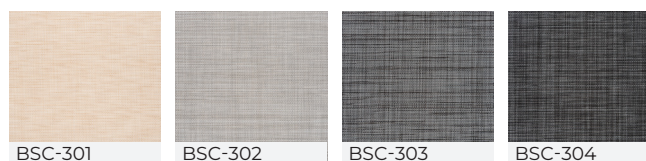

KOLLEKTION BSC III

Offenheitsgrad des Gewebes: 5%

Anwendung: Innen, Außen