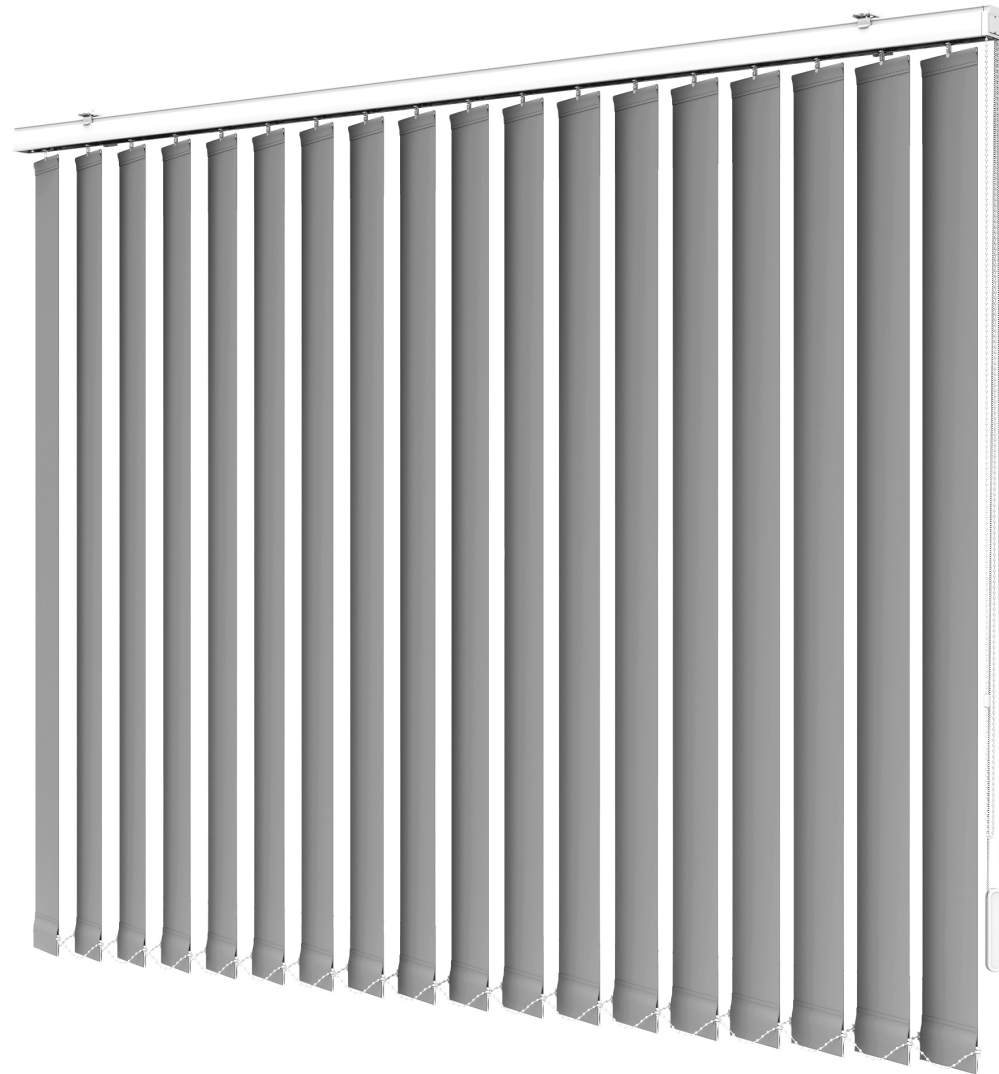

B7

B27

B50

B55

Vertikalrollo V1

Die **Vertikalrollo V1** wurde mit Blick auf Vielseitigkeit und Eleganz entworfen und eignet sich perfekt sowohl für moderne als auch für klassische Innenräume. Ihre vertikalen Lamellen ermöglichen eine präzise Kontrolle über die Menge des einfallenden Lichts und gewährleisten gleichzeitig ein Höchstmaß an Privatsphäre.

Max. Breite	4000 mm
Max. Höhe	5000 mm
Max. Fläche	20 m ²
Montage	Decke, Wand
Steuerung	Kette, Smart Blinds Motor
Kassette	alluminium
Gewebe	Die Innenrollo ist in der Gewebe Eden erhältlich. Die vollständige Stoffauswahl finden Sie in späteren Teilen des Katalogs.