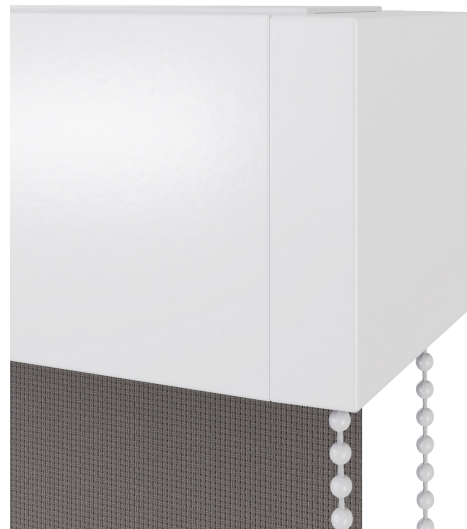

Innenrollo B55

Das **B55 Rollo** ist eine Lösung, die selbst auf den größten Flächen einen effektiven Schutz vor Sonnenstrahlen bietet. Das System zeichnet sich durch hochwertige Verarbeitung und vielseitige Funktionalität aus.

Das B55 zeichnet sich durch eine elegante Aluminiumkassette mit quadratischem Profil und präzise passenden seitlichen Führungsschienen aus. Es ist ein System, das eine breite Auswahl an Screen-Geweben bietet. Die Vielseitigkeit des B55 Systems zeigt sich in den verschiedenen Steuerungsoptionen, darunter Kettenmechanismen, Motoren sowie moderne Federmechanismen, die es ermöglichen, die Bedienung des Rollos an die individuellen Anforderungen des Benutzers anzupassen.

Die Installation des B55 Systems basiert auf der Verwendung von Klemmhaltern, die Stabilität und Haltbarkeit der gesamten Konstruktion gewährleisten. Das B55 ist eine Lösung, die nicht nur vor der Sonne schützt, sondern auch Eleganz in den Innenraum bringt.

WWW