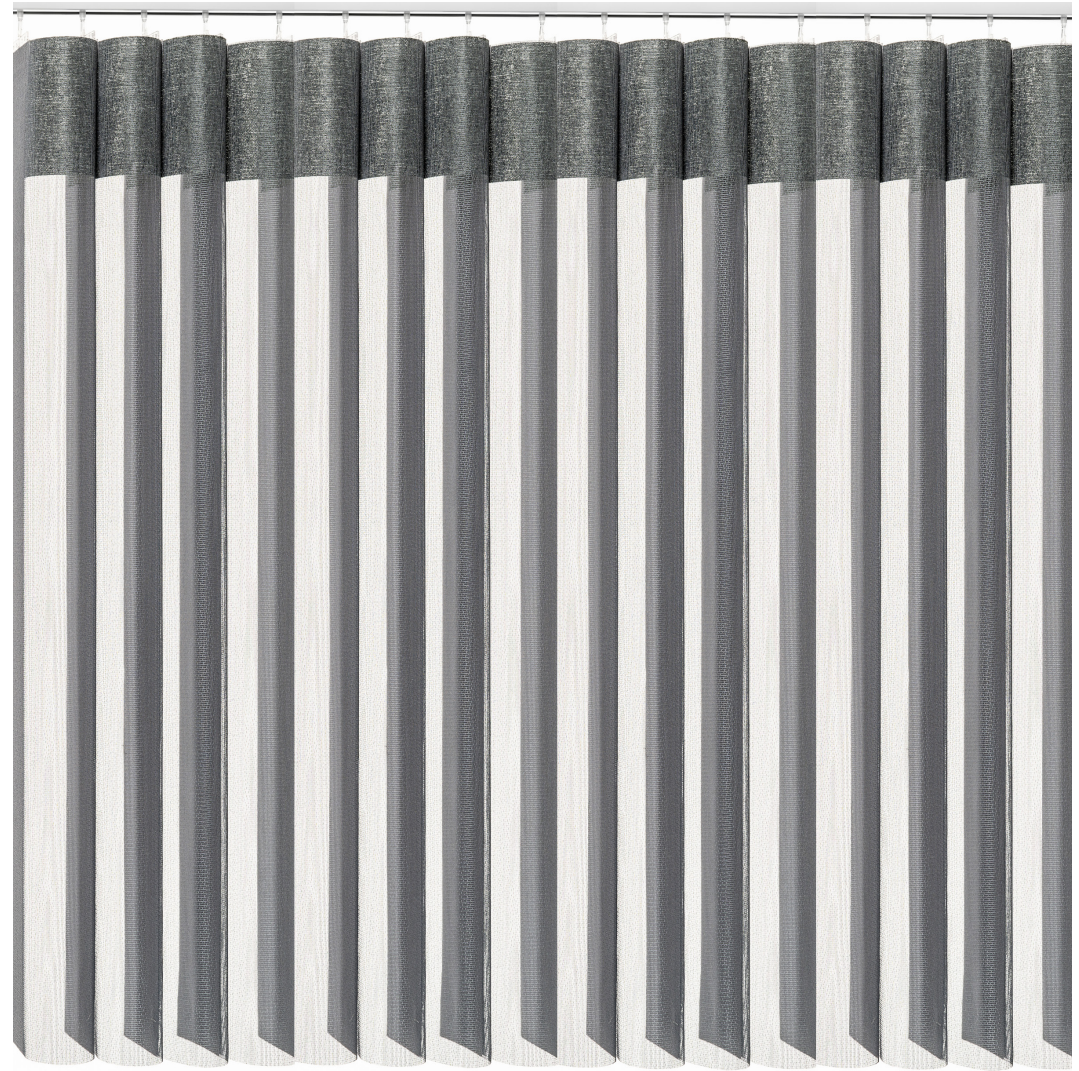

Bahama Vertical

Bahama Vertical Vertikaljalousien sind eine einzigartige Lösung, die Ästhetik mit Funktionalität verbindet. Sie eignen sich perfekt für Wohn- und Geschäftsräume und bieten vollständige Kontrolle über Licht und Privatsphäre. Dank ihres innovativen Designs können die Lamellen sowohl als Jalousie als auch als transparenter Vorhang fungieren, das Licht subtil filtern und jedem Raum einen unverwechselbaren Charakter verleihen.

Der Stoff Bahama Vertical ist eine ausgezeichnete Wahl für alle, die ein harmonisches Interieur schaffen möchten, indem sie das elegante Aussehen eines Vorhangs mit der Funktionalität von Vertikaljalousien kombinieren. Mit ihren einzigartigen Eigenschaften und sorgfältig ausgewählten Materialien bieten die Kollektionen Dreamy Bahama Vertical 100 und 500 maßgeschneiderte Lösungen für verschiedene Einrichtungsbedürfnisse.

WWW