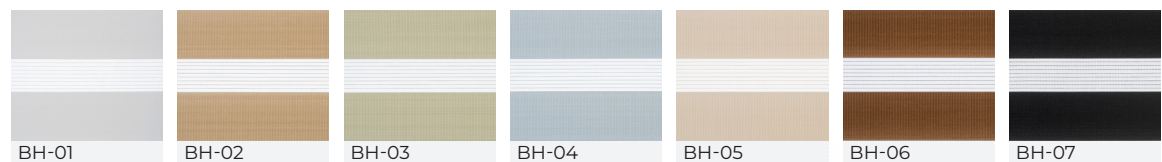

Max. Breite	2400 mm
Max. Höhe	2500 mm
Max. Fläche	5,76 m²
Montage	Decke, Wand, Fensternische, Fensterflügel
Steuerung	Kette, Smart Blinds Motor
Kassette	PCV
Gewebe	Die Innenrollo ist in der Gewebe Bahama I&II erhältlich. Die vollständige Stoffauswahl finden Sie in späteren Teilen des Katalogs.