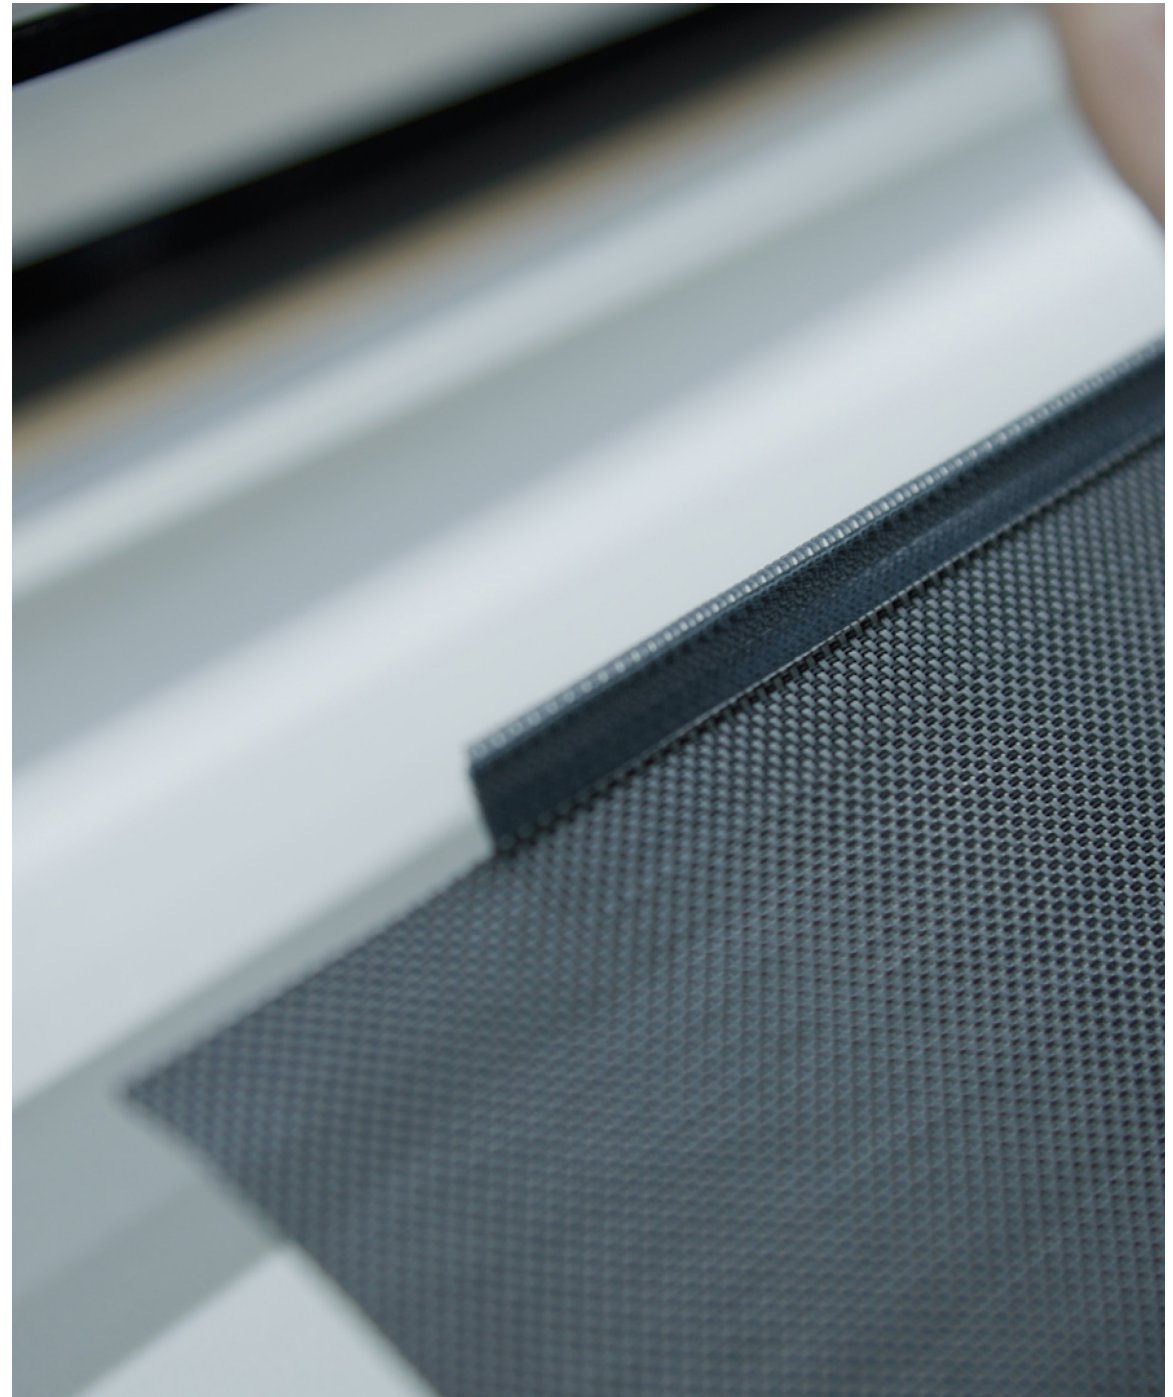

SCREEN KATALOG

HERSTELLER VON SCHUTZSYSTEMEN

www.sparrowblinds.com

Über uns

Sparrow Blinds ist eine außergewöhnliche Marke, die sich auf die Bereitstellung von höchster Qualität in Sachen Fensterabdeckungen spezialisiert hat. Wir sind führend in der Produktion und im Vertrieb von Stoff-Innenrollos und Screen-Rollos, und bedienen eine breite Palette von Kunden in Polen und Europa.

Textilscreens Ihnen

DESIGN

Das elegante und moderne Design der Screen-Rollos macht sie zu einer hervorragenden Ergänzung für jede Inneneinrichtung, indem sie Stil und Klasse hinzufügen. Das Material, aus dem sie gefertigt sind, ist von hoher Qualität und bietet effektiven Schutz vor Sonneneinstrahlung, während gleichzeitig eine klare Sicht auf die Umgebung sichergestellt wird. Wir haben sowohl auf die praktischen als auch auf die funktionalen Aspekte des Screen-Gewebes geachtet und ihr ästhetisches Potenzial betont, um sie zu dekorativen Elementen für Fenster zu machen. In unserem Sortiment finden Sie eine breite Palette von Farben, die in Kombination mit dem universellen Design der Kassetten die Möglichkeit bieten, eine individuelle Komposition zu schaffen, die den Charakter jeder Inneneinrichtung unterstreicht.