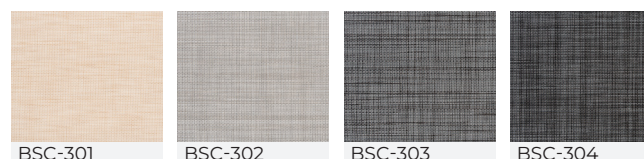

Max. Breite	1800 mm
Max. Höhe	2150 mm
Max. Fläche	3,87 m²
Montage	Fenster, Wand
Steuerung	Kette, Smart Blinds Motor
Kassette	Aluminium, 42,9 mm x 60 mm
Gewebe	Gewebe erhältlich in einer Öffnung von 5%. Das vollständige Sortiment an Stoffen finden Sie in späteren Teilen des Katalogs. Die präsentierten Gewebe stammen aus der BSC III Kollektion.