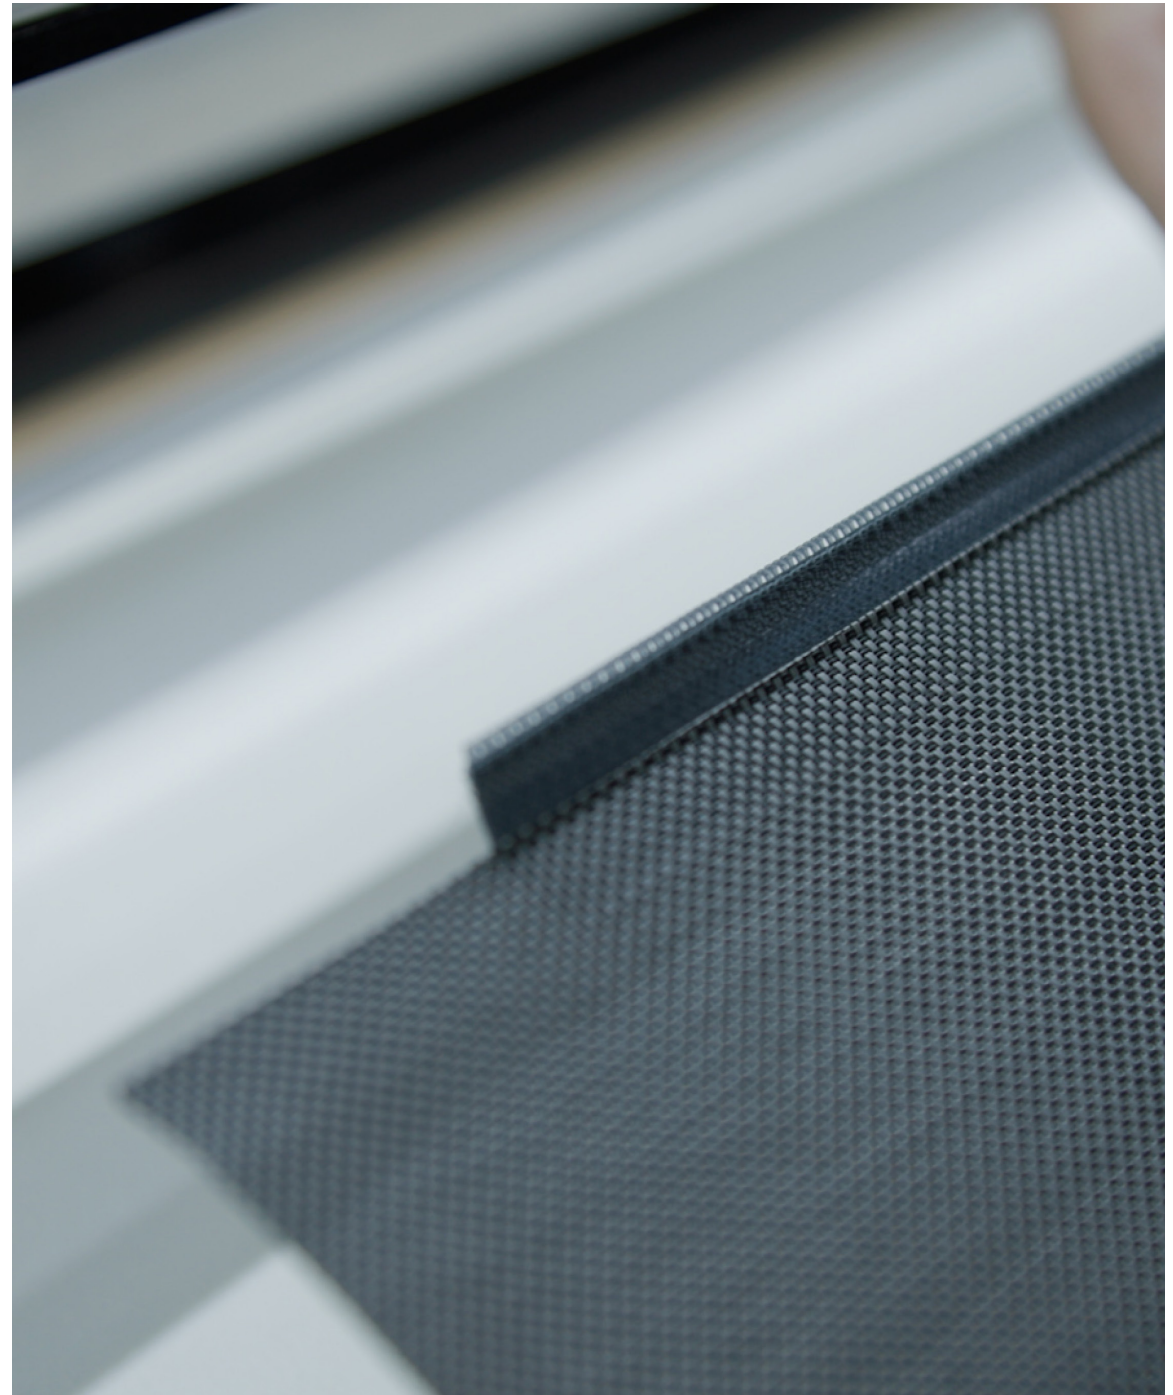

SCREEN KATALOG

HERSTELLER VON SCHUTZSYSTEMEN

www.sparrowblinds.com

Über uns

Sparrow Blinds ist eine außergewöhnliche Marke, die sich auf die Bereitstellung von höchster Qualität in Sachen Fensterabdeckungen spezialisiert hat. Wir sind führend in der Produktion und im Vertrieb von Stoff-Innenrollos und Screen-Rollos, und bedienen eine breite Palette von Kunden in Polen und Europa.

Screen-Gewebe

EIGENSCHAFTEN

Das Screen-Gewebe ist eine einzigartige Kombination aus Polyester und Polyvinylchlorid (PVC), die einen UV-Schutz von 95% bis 99% bietet. Es ist ein hochwertiges Material, das sich durch außergewöhnliche Haltbarkeit und Wetterbeständigkeit auszeichnet. Die einzigartige Webtechnik verleiht dem Gewebe transparente Eigenschaften, die natürliches Licht in den Raum lassen, während gleichzeitig vor übermäßiger Sonneneinstrahlung und Raumheizung geschützt wird.

VIELSEITIGKEIT

Das Sparrow Screen-Gewebe ist nicht nur eine praktische Lösung, sondern auch ein elegantes dekoratives Element, das Lichtreflexionen auf Bildschirmen effektiv beseitigt. Dies ist ein entscheidender Faktor für Büros und Räume, in denen die Arbeit am Computer ein integraler Bestandteil der täglichen Aufgaben ist. Es passt perfekt in verschiedene architektonische Kontexte und eignet sich sowohl für private Räume als auch für kommerzielle Einrichtungen wie Restaurants, Geschäfte oder Arztpraxen.