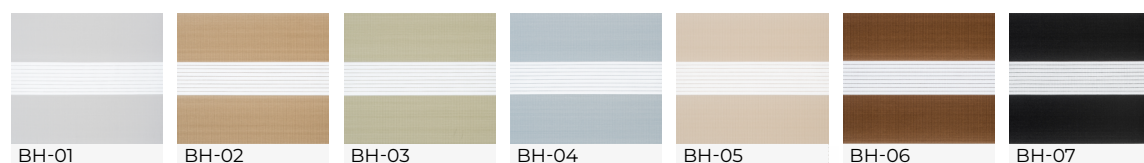

Max. szerokość	2400 mm
Max. wysokość	2500 mm
Max. powierzchnia	5,76 m²
Montaż	sufit, ściana, wnęka okienna, skrzydło okienne
Sterowanie	łańcuszek, silniczek Smart Blinds
Kaseta	PCV
Tkanina	Roleta dostępna w grupie tkanin Bahama I&II. Pełna oferta tkanin w dalszej części katalogu.