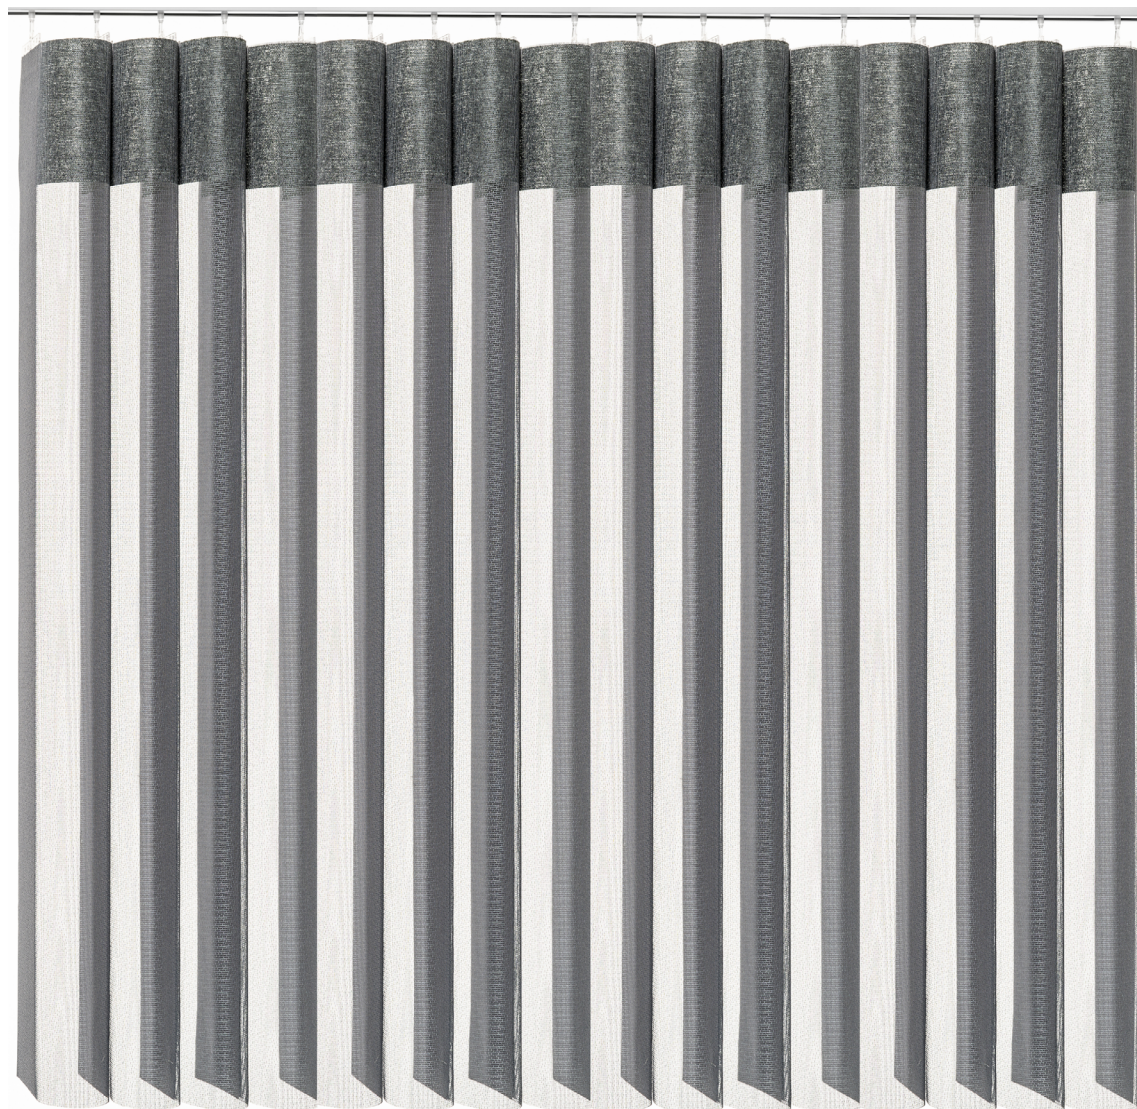

Żaluzja pionowa Bahama Vertical

Żaluzje pionowe Bahama Vertical to idealne rozwiązanie dla osób ceniących estetykę i praktyczność w aranżacji wnętrz. Doskonale sprawdzają się zarówno w **przestrzeniach domowych, jak i komercyjnych**, zapewniając pełną kontrolę nad światłem oraz prywatnością. Dzięki innowacyjnej konstrukcji lamele mogą pełnić **funkcję rolety lub firany**, subtelnie filtrując światło i nadając pomieszczeniom wyjątkowy charakter.

Dzięki unikalnej konstrukcji **lamele pozwalają na wygodne przemieszczanie się**, nawet gdy żaluzja jest zamknięta. Idealne rozwiązanie dla drzwi balkonowych i tarasowych. Delikatna tkanina subtelnie filtruje światło, tworząc przyjemną atmosferę. Możesz **precyzyjnie dostosować poziom nasłonecznienia** do swoich potrzeb.

WWW

KONFIGURATOR