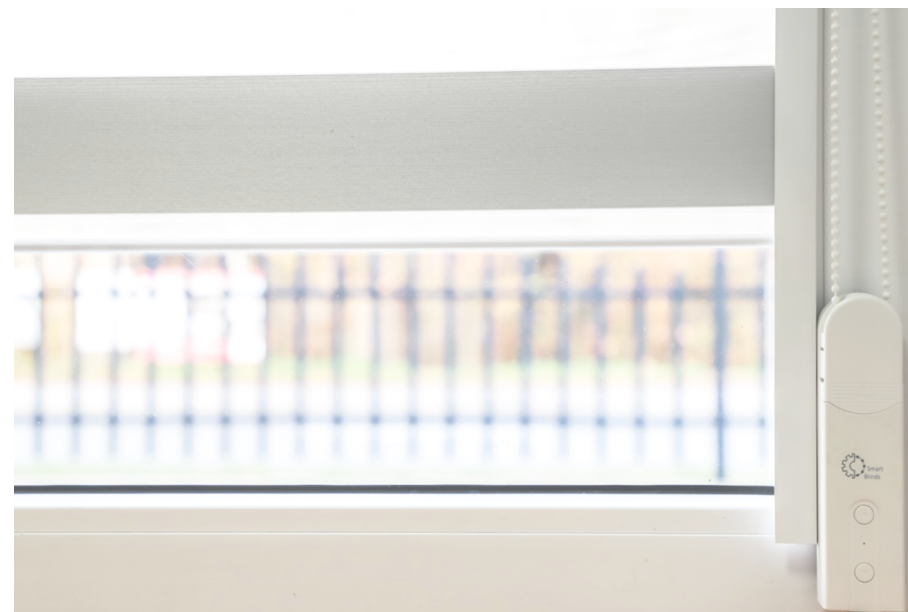

NOWOCZESNE ZARZĄDZANIE

Praktyczna aplikacja łączy się z silnikiem poprzez technologię Bluetooth 4.2. Za pomocą appki sprawdzisz położenie rolety i skontrolujesz poziom naładowania baterii. Program pozwoli Ci również operować **wieloma roletami jednocześnie**, a także umożliwi kilku timerów dla każdej z nich.

HARMONOGRAM DZIEŃ/NOC

STEROWANIE APLIKACJĄ

PROSTY MONTAŻ

NOWOCZESNY DESIGN