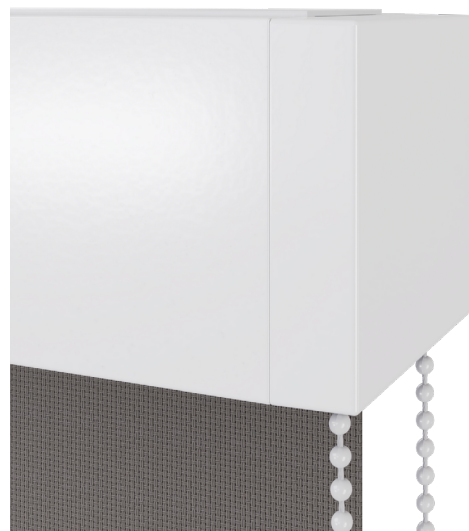

Roleta wewnętrzna B55

Roleta B55 to rozwiązanie, które gwarantuje skuteczną ochronę przed promieniami słonecznymi nawet na największych powierzchniach. System zachwyca wysoką jakością wykonania oraz wszechstronną funkcjonalnością.

B55 wyróżnia się elegancką aluminiową kasetą o kwadratowym profilu i precyzyjnie dopasowanymi prowadnicami bocznymi. To system, który oferuje bogaty wybór tkanin screen. O elastyczności systemu B55 świadczą **różnorodne opcje sterowania** takie jakimi są: mechanizmy łańcuszkowe, silnikowe, a także nowoczesne mechanizmy sprężynowe, umożliwiające dopasowanie obsługi rolety do indywidualnych wymagań użytkownika.

Montaż systemu B55 to czynność opierająca się na wykorzystaniu wieszaków zaciskowych, które gwarantują trwałość i stabilność całej konstrukcji. B55 to rozwiązanie, które nie tylko chroni przed słońcem, ale również dodaje elegancji wnętrzu.

WWW

KONFIGURATOR