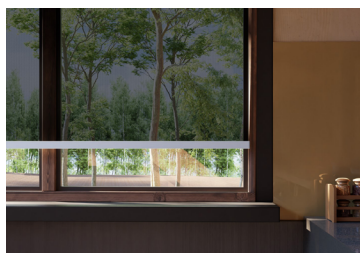

0%

1%

3%

5%

10%

STOPIEŃ OTWARCIA TKANINY

Stopień otwarcia tkaniny screen zapewnia **perfekcyjną równowagę** między ochroną przed promieniami słonecznymi a przejrzystością widoku na zewnątrz. Gęstość tkaniny bezpośrednio wpływa na poziom ochrony przed promieniowaniem UV, umożliwiając jednocześnie regulację ilości przepuszczanego światła w granicach **90%-99%**.

FUNKCJA MOSKITIERY

OBNIŻA TEMPERATURĘ
LATEM

DOBRA WIDOCZNOŚĆ
OTOCZENIA

CHRONI PRZED
NASŁONECZNIENIEM