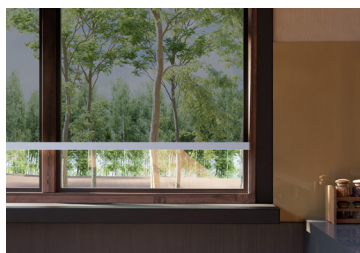

0%

1%

3%

5%

10%

STOPIEŃ OTWARCIA TKANINY

Stopień otwarcia tkaniny screen zapewnia **perfekcyjną równowagę** między ochroną przed promieniami słonecznymi a przejrzystością widoku na zewnątrz. Gęstość tkaniny bezpośrednio wpływa na poziom ochrony przed promieniowaniem UV, umożliwiając jednocześnie regulację ilości przepuszczanego światła w granicach **90%-99%**.