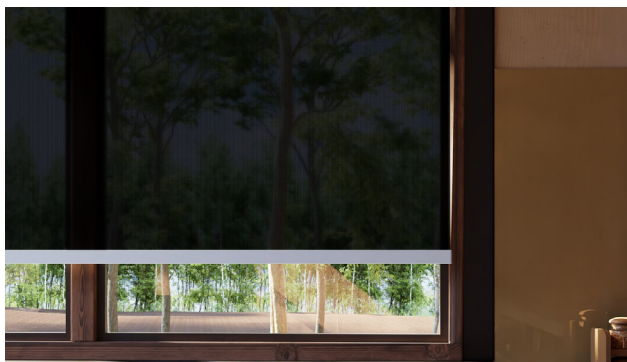

WIELOFUNKCYJNOŚĆ

Tkanina Sparrow Screen to nie tylko praktyczne rozwiązanie, ale również **elegancki element dekoracyjny**, które efektywnie **eliminuje refleksy świetlne** na ekranach monitorów. To kluczowy czynnik dla biur i pomieszczeń, gdzie praca na komputerze stanowi integralną część codziennych obowiązków. Doskonale wpisuje się w różnorodne konteksty architektoniczne, sprawdzając się zarówno **w przestrzeniach prywatnych jak i komercyjnych**, takich jak - restauracje, sklepy czy gabinety lekarskie.