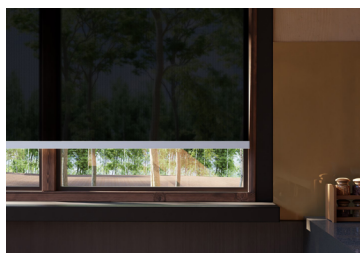

0%

1%

3%

5%

10%

STOPIEŃ OTWARCIA TKANINY

Stopień otwarcia tkaniny screen zapewnia **perfekcyjną równowagę** między ochroną przed promieniami słonecznymi a przejrzystością widoku na zewnątrz. Gęstość tkaniny bezpośrednio wpływa na poziom ochrony przed promieniowaniem UV, umożliwiając jednocześnie regulację ilości przepuszczanego światła w granicach **90%-99%**.

FUNKCJA MOSKITIERY

OBNIŻA TEMPERATURĘ
LATEM

DOBRA WIDOCZNOŚĆ
OTOCZENIA

CHRONI PRZED
NASŁONECZNIENIEM