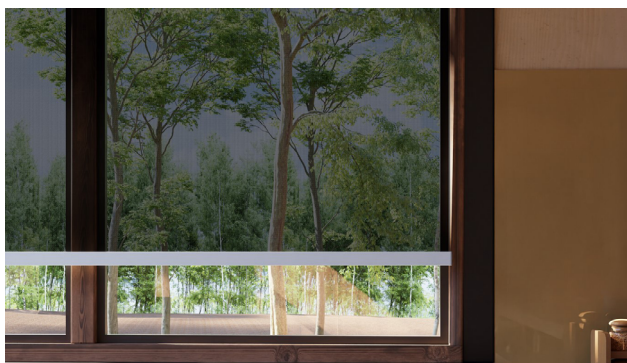

5%

OCHRONA UV

ENERGOOSZCZĘDNOŚĆ

DOBRA WIDOCZNOŚĆ
OTOCZENIA

CHRONI PRZED
NASŁONECZNIENIEM