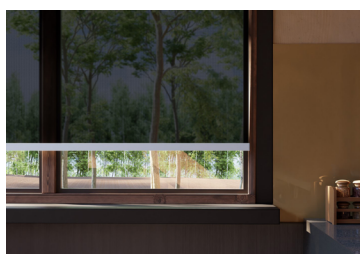

0%

1%

3%

5%

10%

STOPIEŃ OTWARCIA TKANINY

Stopień otwarcia tkaniny screen zapewnia **perfekcyjną równowagę** między ochroną przed promieniami słonecznymi a przejrzystością widoku na zewnątrz. Gęstość tkaniny bezpośrednio wpływa na poziom ochrony przed promieniowaniem UV, umożliwiając jednocześnie regulację ilości przepuszczanego światła w granicach **90%-99%**.

FUNKCJA MOSKITIERY

OBNIŻA TEMPERATURĘ
LATEM

DOBRA WIDOCZNOŚĆ
OTOCZENIA

CHRONI PRZED
NASŁONECZNIENIEM